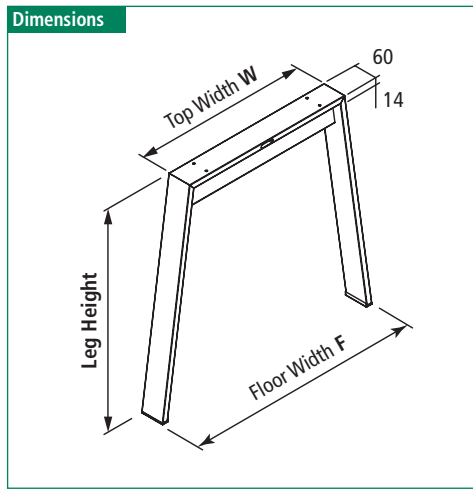

Features

- ▶ Aluminum construction
- ▶ Color: black
- ▶ Light weight for easy transportation and installation

PLASTIC CAPS FOR FLOOR PROTECTION

Leg Height 12-13/16" · 326 mm

Leg Height 16-1/8" · 410 mm

Leg Height 22" · 560 mm

Leg Height 12-13/16" · 326 mm

Item Number	Top Width W		Floor Width F	
	Inches	mm	Inches	mm
71712 12 000	13-5/8	346	16-11/16	424
71712 12 010	17-9/16	446	20-5/8	524
71712 12 020	23-7/16	596	26-1/2	674
71712 12 030	27-9/16	700	30-5/8	778

Leg Height 16-1/8" · 410 mm

Item Number	Top Width W		Floor Width F	
	Inches	mm	Inches	mm
71712 12 001	13-5/8	346	17-9/16	446
71712 12 011	17-9/16	446	21-1/2	546
71712 12 021	23-7/16	596	27-3/8	696
71712 12 031	27-9/16	700	31-1/2	800

Leg Height 22" · 560 mm

Item Number	Top Width W		Floor Width F	
	Inches	mm	Inches	mm
71712 12 002	13-5/8	346	19	483
71712 12 012	17-9/16	446	22-15/16	583
71712 12 022	23-7/16	596	28-7/8	733
71712 12 032	27-9/16	700	32-15/16	837