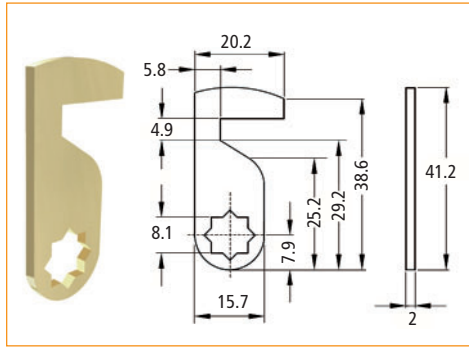

Cams

Item Number	Description
33611 03 021	Straight Cam

Item Number	Description
33611 03 031	Cam 70 mm

Item Number	Description
33611 03 023	Offset Cam 40.6 mm

Item Number	Description
33611 03 032	Offset Cam

Item Number	Description
33911 03 754*	Notches Cam 41.2 mm

Item Number	Description
33611 03 027	Offset Cam 58.3 mm

Item Number	Description
33611 03 033	Offset Cam 35 mm

Item Number	Description
33611 03 034	Offset Cam 45.5 mm

Item Number	Description
33611 03 024	Offset Cam 47.8 mm

Item Number	Description
33611 03 025	Offset Cam 30.75

Item Number	Description
33611 03 026	Offset Cam 36.32 mm

* – Special Order only – call for current pricing, minimum order quantities and lead-time.