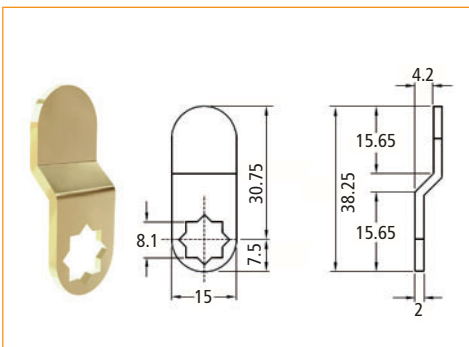

Cams

Item Number	Description
33611 03 021	Straight Cam

Item Number	Description
33611 03 031	Cam 70 mm

Item Number	Description
33611 03 023	Offset Cam 40.6 mm

Item Number	Description
33611 03 032	Offset Cam

Item Number	Description
33911 03 754*	Notches Cam 41.2 mm

Item Number	Description
33611 03 027	Offset Cam 58.3 mm

Item Number	Description
33611 03 033	Offset Cam 35 mm

Item Number	Description
33611 03 034	Offset Cam 45.5 mm

Item Number	Description
33611 03 024	Offset Cam 47.8 mm

Item Number	Description
33611 03 025	Offset Cam 30.75

Item Number	Description
33611 03 026	Offset Cam 36.32 mm

* – Special Order only – call for current pricing, minimum order quantities and lead-time.