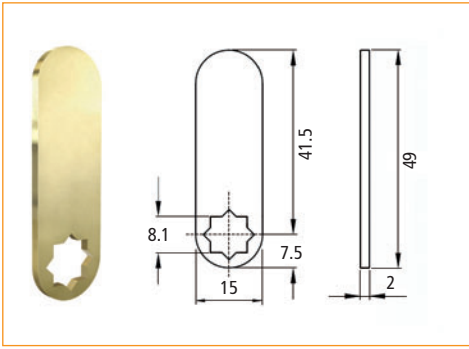

Cams

Item Number	Description
33611 03 021	Straight Cam

Item Number	Description
33611 03 031	Cam 70 mm

Item Number	Description
33611 03 023	Offset Cam 40.6 mm

Item Number	Description
33611 03 032	Offset Cam

Item Number	Description
33911 03 754*	Notches Cam 41.2 mm

Item Number	Description
33611 03 027	Offset Cam 58.3 mm

Item Number	Description
33611 03 033	Offset Cam 35 mm

Item Number	Description
33611 03 034	Offset Cam 45.5 mm

Item Number	Description
33611 03 024	Offset Cam 47.8 mm

Item Number	Description
33611 03 025	Offset Cam 30.75

Item Number	Description
33611 03 026	Offset Cam 36.32 mm

* – Special Order only – call for current pricing, minimum order quantities and lead-time.