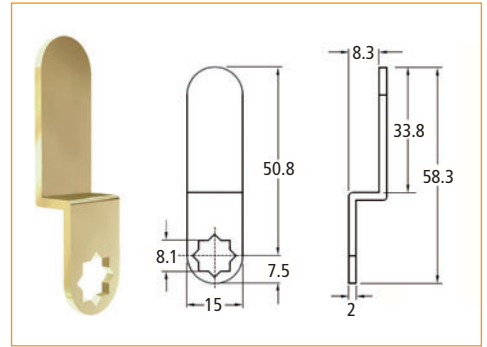

Cams

Item Number	Description
33611 03 021	Straight Cam

Item Number	Description
33611 03 031	Cam 70 mm

Item Number	Description
33611 03 023	Offset Cam 40.6 mm

Item Number	Description
33611 03 032	Offset Cam

Item Number	Description
33911 03 754*	Notches Cam 41.2 mm

Item Number	Description
33611 03 027	Offset Cam 58.3 mm

Item Number	Description
33611 03 033	Offset Cam 35 mm

Item Number	Description
33611 03 034	Offset Cam 45.5 mm

Item Number	Description
33611 03 024	Offset Cam 47.8 mm

Item Number	Description
33611 03 025	Offset Cam 30.75

Item Number	Description
33611 03 026	Offset Cam 36.32 mm

* – Special Order only – call for current pricing, minimum order quantities and lead-time.