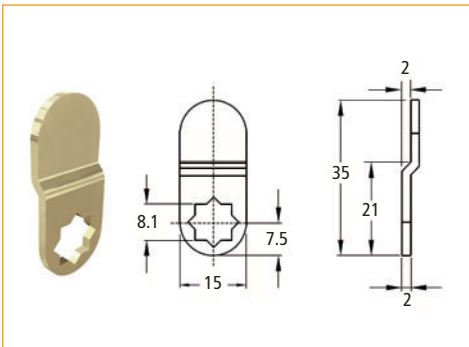

Cams

Item Number	Description
33611 03 021	Straight Cam

Item Number	Description
33611 03 031	Cam 70 mm

Item Number	Description
33611 03 023	Offset Cam 40.6 mm

Item Number	Description
33611 03 032	Offset Cam

Item Number	Description
33911 03 754*	Notches Cam 41.2 mm

Item Number	Description
33611 03 027	Offset Cam 58.3 mm

Item Number	Description
33611 03 033	Offset Cam 35 mm

Item Number	Description
33611 03 034	Offset Cam 45.5 mm

Item Number	Description
33611 03 024	Offset Cam 47.8 mm

Item Number	Description
33611 03 025	Offset Cam 30.75

Item Number	Description
33611 03 026	Offset Cam 36.32 mm

* – Special Order only – call for current pricing, minimum order quantities and lead-time.