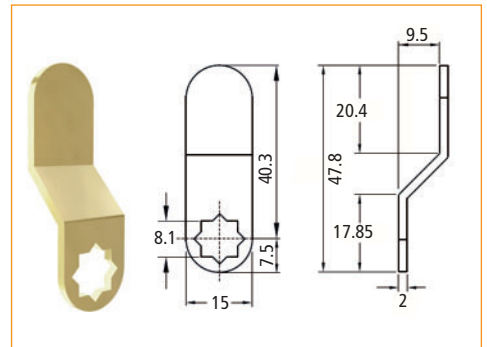

Cams

Item Number	Description
33611 03 021	Straight Cam

Item Number	Description
33611 03 031	Cam 70 mm

Item Number	Description
33611 03 023	Offset Cam 40.6 mm

Item Number	Description
33611 03 032	Offset Cam

Item Number	Description
33911 03 754*	Notches Cam 41.2 mm

Item Number	Description
33611 03 027	Offset Cam 58.3 mm

Item Number	Description
33611 03 033	Offset Cam 35 mm

Item Number	Description
33611 03 034	Offset Cam 45.5 mm

Item Number	Description
33611 03 024	Offset Cam 47.8 mm

Item Number	Description
33611 03 025	Offset Cam 30.75

Item Number	Description
33611 03 026	Offset Cam 36.32 mm

* – Special Order only – call for current pricing, minimum order quantities and lead-time.