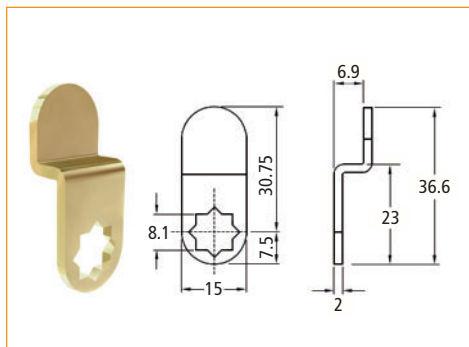

Cams

Item Number	Description
33611 03 021	Straight Cam

Item Number	Description
33611 03 031	Cam 70 mm

Item Number	Description
33611 03 023	Offset Cam 40.6 mm

Item Number	Description
33611 03 032	Offset Cam

Item Number	Description
33911 03 754*	Notches Cam 41.2 mm

Item Number	Description
33611 03 027	Offset Cam 58.3 mm

Item Number	Description
33611 03 033	Offset Cam 35 mm

Item Number	Description
33611 03 034	Offset Cam 45.5 mm

Item Number	Description
33611 03 024	Offset Cam 47.8 mm

Item Number	Description
33611 03 025	Offset Cam 30.75

Item Number	Description
33611 03 026	Offset Cam 36.32 mm

* – Special Order only – call for current pricing, minimum order quantities and lead-time.