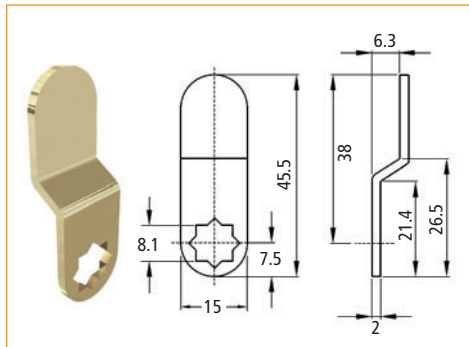

Cams

Item Number	Description
33611 03 021	Straight Cam

Item Number	Description
33611 03 031	Cam 70 mm

Item Number	Description
33611 03 023	Offset Cam 40.6 mm

Item Number	Description
33611 03 032	Offset Cam

Item Number	Description
33911 03 754*	Notches Cam 41.2 mm

Item Number	Description
33611 03 027	Offset Cam 58.3 mm

Item Number	Description
33611 03 033	Offset Cam 35 mm

Item Number	Description
33611 03 034	Offset Cam 45.5 mm

Item Number	Description
33611 03 024	Offset Cam 47.8 mm

Item Number	Description
33611 03 025	Offset Cam 30.75

Item Number	Description
33611 03 026	Offset Cam 36.32 mm

* – Special Order only – call for current pricing, minimum order quantities and lead-time.