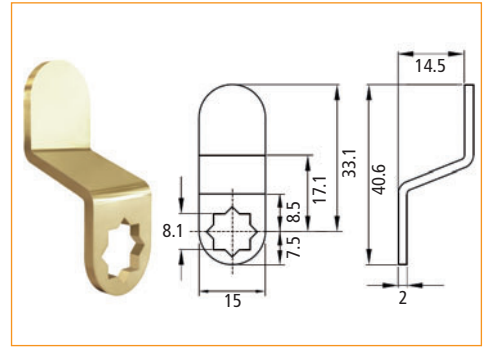

Cams

Item Number	Description
33611 03 021	Straight Cam

Item Number	Description
33611 03 031	Cam 70 mm

Item Number	Description
33611 03 023	Offset Cam 40.6 mm

Item Number	Description
33611 03 032	Offset Cam

Item Number	Description
33911 03 754*	Notches Cam 41.2 mm

Item Number	Description
33611 03 027	Offset Cam 58.3 mm

Item Number	Description
33611 03 033	Offset Cam 35 mm

Item Number	Description
33611 03 034	Offset Cam 45.5 mm

Item Number	Description
33611 03 024	Offset Cam 47.8 mm

Item Number	Description
33611 03 025	Offset Cam 30.75

Item Number	Description
33611 03 026	Offset Cam 36.32 mm

* – Special Order only – call for current pricing, minimum order quantities and lead-time.