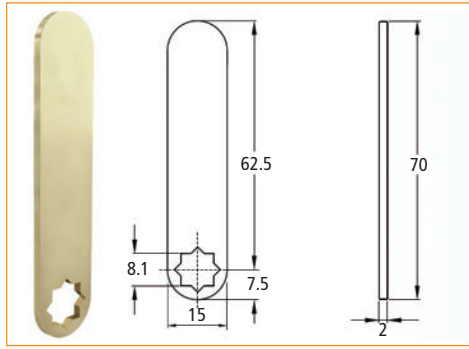

Cams

Item Number	Description
33611 03 021	Straight Cam

Item Number	Description
33611 03 031	Cam 70 mm

Item Number	Description
33611 03 023	Offset Cam 40.6 mm

Item Number	Description
33611 03 032	Offset Cam

Item Number	Description
33911 03 754*	Notches Cam 41.2 mm

Item Number	Description
33611 03 027	Offset Cam 58.3 mm

Item Number	Description
33611 03 033	Offset Cam 35 mm

Item Number	Description
33611 03 034	Offset Cam 45.5 mm

Item Number	Description
33611 03 024	Offset Cam 47.8 mm

Item Number	Description
33611 03 025	Offset Cam 30.75

Item Number	Description
33611 03 026	Offset Cam 36.32 mm

* – Special Order only – call for current pricing, minimum order quantities and lead-time.