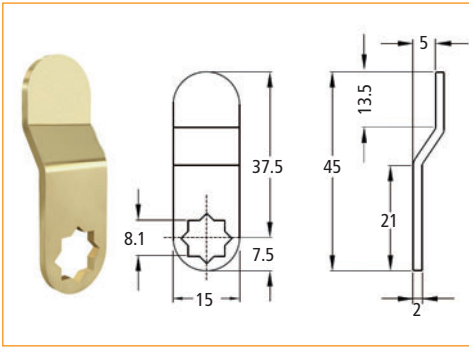

Cams

Item Number	Description
33611 03 021	Straight Cam

Item Number	Description
33611 03 031	Cam 70 mm

Item Number	Description
33611 03 023	Offset Cam 40.6 mm

Item Number	Description
33611 03 032	Offset Cam

Item Number	Description
33911 03 754*	Notches Cam 41.2 mm

Item Number	Description
33611 03 027	Offset Cam 58.3 mm

Item Number	Description
33611 03 033	Offset Cam 35 mm

Item Number	Description
33611 03 034	Offset Cam 45.5 mm

Item Number	Description
33611 03 024	Offset Cam 47.8 mm

Item Number	Description
33611 03 025	Offset Cam 30.75

Item Number	Description
33611 03 026	Offset Cam 36.32 mm

* – Special Order only – call for current pricing, minimum order quantities and lead-time.