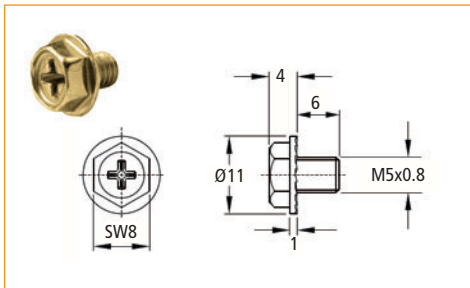

Various Lock Accessories

| Item Number | Description |
|--------------|-------------|
| 33111 04 040 | Cam Nut |

| Item Number | Description |
|--------------|-------------|
| 74139 03 095 | Cam Washer |

| Item Number | Description |
|--------------|-------------|
| 74139 03 094 | Cam Washer |

| Item Number | Description |
|--------------|--------------------|
| 74111 03 096 | Cam Mounting Screw |

| Item Number | Description |
|--------------|-----------------------------|
| 33221 00 007 | Extension Pin for Push Lock |

| Item Number | Description |
|--------------|-----------------|
| 32911 58 113 | Black Smart Key |

Resets personal mode to factory code.

| Item Number | Description |
|--------------|---------------------|
| 32911 00 112 | Code Resetting Tool |