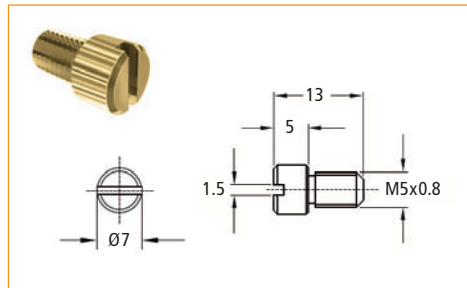

Various Lock Accessories

| Item Number | Description |
|--------------|-------------|
| 33111 04 040 | Cam Nut |

| Item Number | Description |
|--------------|-------------|
| 74139 03 095 | Cam Washer |

| Item Number | Description |
|--------------|-------------|
| 74139 03 094 | Cam Washer |

| Item Number | Description |
|--------------|--------------------|
| 74111 03 096 | Cam Mounting Screw |

| Item Number | Description |
|--------------|-----------------------------|
| 33221 00 007 | Extension Pin for Push Lock |