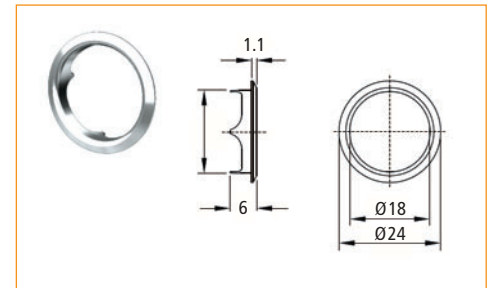

Various Lock Accessories

| Item Number | Description |
|--------------|-------------|
| 33111 04 040 | Cam Nut |

| Item Number | Description |
|--------------|-------------|
| 74139 03 095 | Cam Washer |

| Item Number | Description |
|--------------|-------------|
| 74139 03 094 | Cam Washer |

| Item Number | Description |
|--------------|--------------------|
| 74111 03 096 | Cam Mounting Screw |

| Item Number | Description |
|--------------|-----------------------------|
| 33221 00 007 | Extension Pin for Push Lock |