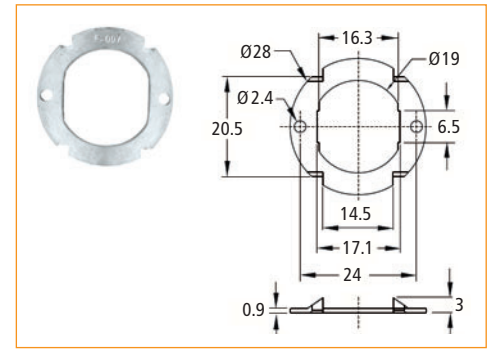

Various Lock Accessories

| Item Number | Description |
|--------------|-------------|
| 33111 04 040 | Cam Nut |

| Item Number | Description |
|--------------|-------------|
| 74139 03 095 | Cam Washer |

| Item Number | Description |
|--------------|-------------|
| 74139 03 094 | Cam Washer |

| Item Number | Description |
|--------------|--------------------|
| 74111 03 096 | Cam Mounting Screw |

| Item Number | Description |
|--------------|-----------------------------|
| 33221 00 007 | Extension Pin for Push Lock |

| Item Number | Description |
|--------------|--------------|
| 33591 52 018 | Bezel Nickel |
| 33591 58 020 | Bezel Black |
| 33591 57 019 | Bezel Brass |

Combination Lock Accessories

Finds user code when user forgets code or is unavailable.