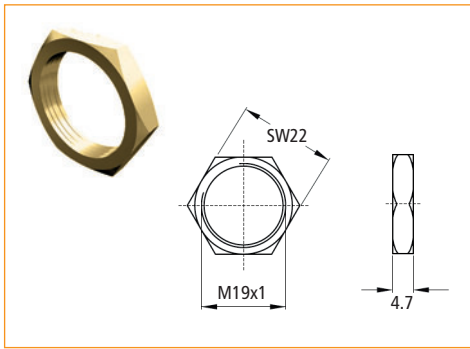

Various Lock Accessories

| Item Number | Description |
|--------------|-------------|
| 33111 04 040 | Cam Nut |

| Item Number | Description |
|--------------|-------------|
| 74139 03 095 | Cam Washer |

| Item Number | Description |
|--------------|-------------|
| 74139 03 094 | Cam Washer |

| Item Number | Description |
|--------------|--------------------|
| 74111 03 096 | Cam Mounting Screw |

| Item Number | Description |
|--------------|-----------------------------|
| 33221 00 007 | Extension Pin for Push Lock |