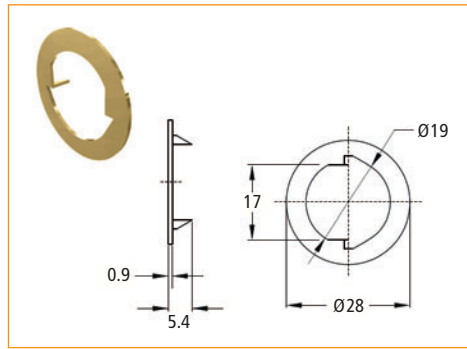

Various Lock Accessories

| Item Number | Description |
|--------------|-------------|
| 33111 04 040 | Cam Nut |

| Item Number | Description |
|--------------|-------------|
| 74139 03 095 | Cam Washer |

| Item Number | Description |
|--------------|-------------|
| 74139 03 094 | Cam Washer |

| Item Number | Description |
|--------------|--------------------|
| 74111 03 096 | Cam Mounting Screw |

| Item Number | Description |
|--------------|-----------------------------|
| 33221 00 007 | Extension Pin for Push Lock |