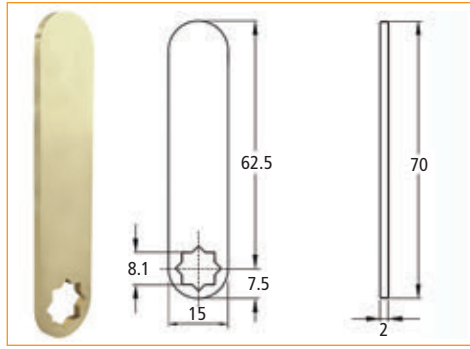

Cams

Item Number	Description
33611 03 021	Straight Cam

Item Number	Description
33611 03 031	Cam 70 mm

Item Number	Description
33611 03 023	Offset Cam 40.6 mm

Item Number	Description
33611 03 032	Offset Cam

Item Number	Description
33911 03 754*	Notches Cam 41.2 mm

Item Number	Description
33611 03 027	Offset Cam 58.3 mm

Item Number	Description
33611 03 033	Offset Cam 35 mm

Item Number	Description
33611 03 034	Offset Cam 45.5 mm

Item Number	Description
33611 03 024	Offset Cam 47.8 mm

Item Number	Description
33611 03 025	Offset Cam 30.75

Item Number	Description
33611 03 026	Offset Cam 36.32 mm

* – Special Order Only – call for current pricing, minimum order quantity, and lead-time.