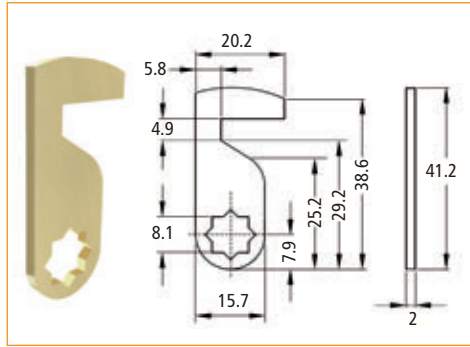

Cams

Item Number	Description
33611 03 021	Straight Cam

Item Number	Description
33611 03 031	Cam 70 mm

Item Number	Description
33611 03 023	Offset Cam 40.6 mm

Item Number	Description
33611 03 032	Offset Cam

Item Number	Description
33911 03 754*	Notches Cam 41.2 mm

Item Number	Description
33611 03 027	Offset Cam 58.3 mm

Item Number	Description
33611 03 033	Offset Cam 35 mm

Item Number	Description
33611 03 034	Offset Cam 45.5 mm

Item Number	Description
33611 03 024	Offset Cam 47.8 mm

Item Number	Description
33611 03 025	Offset Cam 30.75

Item Number	Description
33611 03 026	Offset Cam 36.32 mm

* – Special Order Only – call for current pricing, minimum order quantity, and lead-time.