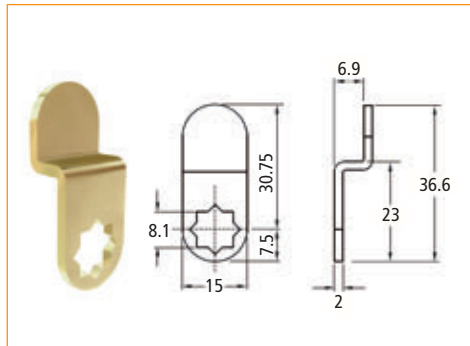

Cams

Item Number	Description
33611 03 021	Straight Cam

Item Number	Description
33611 03 031	Cam 70 mm

Item Number	Description
33611 03 023	Offset Cam 40.6 mm

Item Number	Description
33611 03 032	Offset Cam

Item Number	Description
33911 03 754*	Notches Cam 41.2 mm

Item Number	Description
33611 03 027	Offset Cam 58.3 mm

Item Number	Description
33611 03 033	Offset Cam 35 mm

Item Number	Description
33611 03 034	Offset Cam 45.5 mm

Item Number	Description
33611 03 024	Offset Cam 47.8 mm

Item Number	Description
33611 03 025	Offset Cam 30.75

Item Number	Description
33611 03 026	Offset Cam 36.32 mm

* – Special Order Only – call for current pricing, minimum order quantity, and lead-time.