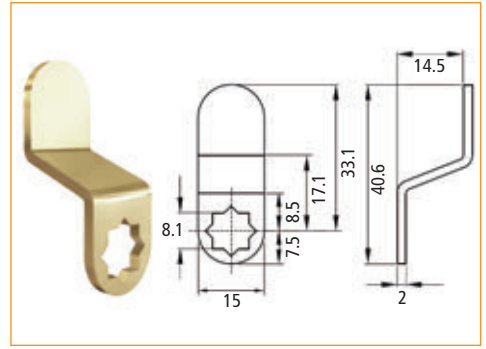

Cams

Item Number	Description
33611 03 021	Straight Cam

Item Number	Description
33611 03 031	Cam 70 mm

Item Number	Description
33611 03 023	Offset Cam 40.6 mm

Item Number	Description
33611 03 032	Offset Cam

Item Number	Description
33911 03 754*	Notches Cam 41.2 mm

Item Number	Description
33611 03 027	Offset Cam 58.3 mm

Item Number	Description
33611 03 033	Offset Cam 35 mm

Item Number	Description
33611 03 034	Offset Cam 45.5 mm

Item Number	Description
33611 03 024	Offset Cam 47.8 mm

Item Number	Description
33611 03 025	Offset Cam 30.75

Item Number	Description
33611 03 026	Offset Cam 36.32 mm

* – Special Order Only – call for current pricing, minimum order quantity, and lead-time.