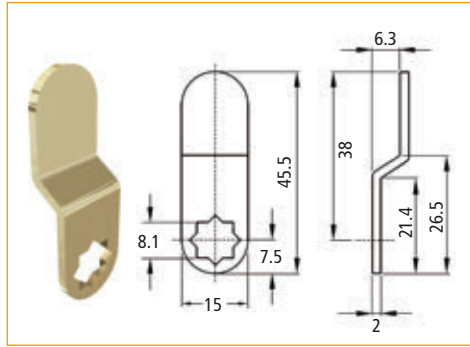

Cams

Item Number	Description
33611 03 021	Straight Cam

Item Number	Description
33611 03 031	Cam 70 mm

Item Number	Description
33611 03 023	Offset Cam 40.6 mm

Item Number	Description
33611 03 032	Offset Cam

Item Number	Description
33911 03 754*	Notches Cam 41.2 mm

Item Number	Description
33611 03 027	Offset Cam 58.3 mm

Item Number	Description
33611 03 033	Offset Cam 35 mm

Item Number	Description
33611 03 034	Offset Cam 45.5 mm

Item Number	Description
33611 03 024	Offset Cam 47.8 mm

Item Number	Description
33611 03 025	Offset Cam 30.75

Item Number	Description
33611 03 026	Offset Cam 36.32 mm

* – Special Order Only – call for current pricing, minimum order quantity, and lead-time.