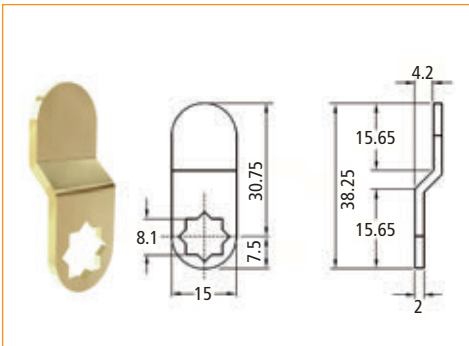

Cams

Item Number	Description
33611 03 021	Straight Cam

Item Number	Description
33611 03 031	Cam 70 mm

Item Number	Description
33611 03 023	Offset Cam 40.6 mm

Item Number	Description
33611 03 032	Offset Cam

Item Number	Description
33911 03 754*	Notches Cam 41.2 mm

Item Number	Description
33611 03 027	Offset Cam 58.3 mm

Item Number	Description
33611 03 033	Offset Cam 35 mm

Item Number	Description
33611 03 034	Offset Cam 45.5 mm

Item Number	Description
33611 03 024	Offset Cam 47.8 mm

Item Number	Description
33611 03 025	Offset Cam 30.75

Item Number	Description
33611 03 026	Offset Cam 36.32 mm

* – Special Order Only – call for current pricing, minimum order quantity, and lead-time.