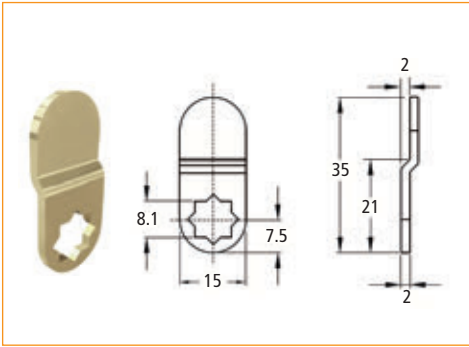

Cams

Item Number	Description
33611 03 021	Straight Cam

Item Number	Description
33611 03 031	Cam 70 mm

Item Number	Description
33611 03 023	Offset Cam 40.6 mm

Item Number	Description
33611 03 032	Offset Cam

Item Number	Description
33911 03 754*	Notches Cam 41.2 mm

Item Number	Description
33611 03 027	Offset Cam 58.3 mm

Item Number	Description
33611 03 033	Offset Cam 35 mm

Item Number	Description
33611 03 034	Offset Cam 45.5 mm

Item Number	Description
33611 03 024	Offset Cam 47.8 mm

Item Number	Description
33611 03 025	Offset Cam 30.75

Item Number	Description
33611 03 026	Offset Cam 36.32 mm

* – Special Order Only – call for current pricing, minimum order quantity, and lead-time.