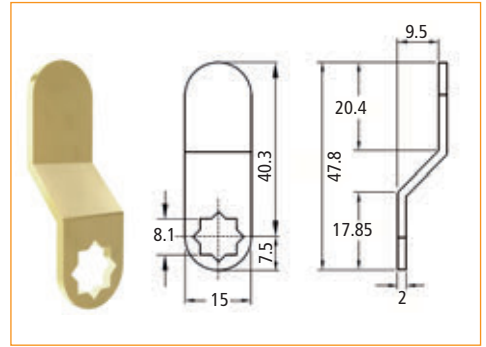

Cams

Item Number	Description
33611 03 021	Straight Cam

Item Number	Description
33611 03 031	Cam 70 mm

Item Number	Description
33611 03 023	Offset Cam 40.6 mm

Item Number	Description
33611 03 032	Offset Cam

Item Number	Description
33911 03 754*	Notches Cam 41.2 mm

Item Number	Description
33611 03 027	Offset Cam 58.3 mm

Item Number	Description
33611 03 033	Offset Cam 35 mm

Item Number	Description
33611 03 034	Offset Cam 45.5 mm

Item Number	Description
33611 03 024	Offset Cam 47.8 mm

Item Number	Description
33611 03 025	Offset Cam 30.75

Item Number	Description
33611 03 026	Offset Cam 36.32 mm

* – Special Order Only – call for current pricing, minimum order quantity, and lead-time.