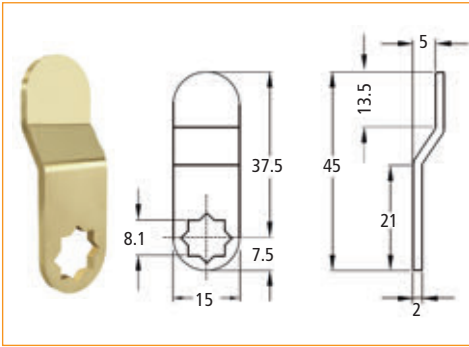

Cams

Item Number	Description
33611 03 021	Straight Cam

Item Number	Description
33611 03 031	Cam 70 mm

Item Number	Description
33611 03 023	Offset Cam 40.6 mm

Item Number	Description
33611 03 032	Offset Cam

Item Number	Description
33911 03 754*	Notches Cam 41.2 mm

Item Number	Description
33611 03 027	Offset Cam 58.3 mm

Item Number	Description
33611 03 033	Offset Cam 35 mm

Item Number	Description
33611 03 034	Offset Cam 45.5 mm

Item Number	Description
33611 03 024	Offset Cam 47.8 mm

Item Number	Description
33611 03 025	Offset Cam 30.75

Item Number	Description
33611 03 026	Offset Cam 36.32 mm

* – Special Order Only – call for current pricing, minimum order quantity, and lead-time.