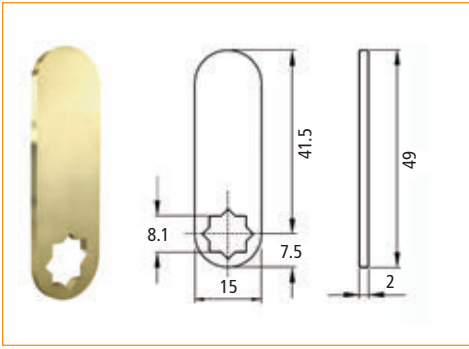

Cams

Item Number	Description
33611 03 021	Straight Cam

Item Number	Description
33611 03 031	Cam 70 mm

Item Number	Description
33611 03 023	Offset Cam 40.6 mm

Item Number	Description
33611 03 032	Offset Cam

Item Number	Description
33911 03 754*	Notches Cam 41.2 mm

Item Number	Description
33611 03 027	Offset Cam 58.3 mm

Item Number	Description
33611 03 033	Offset Cam 35 mm

Item Number	Description
33611 03 034	Offset Cam 45.5 mm

Item Number	Description
33611 03 024	Offset Cam 47.8 mm

Item Number	Description
33611 03 025	Offset Cam 30.75

Item Number	Description
33611 03 026	Offset Cam 36.32 mm

* – Special Order Only – call for current pricing, minimum order quantity, and lead-time.