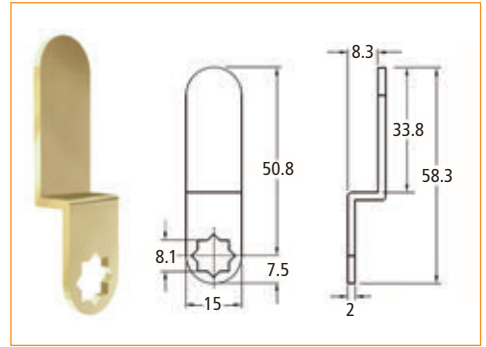

Cams

Item Number	Description
33611 03 021	Straight Cam

Item Number	Description
33611 03 031	Cam 70 mm

Item Number	Description
33611 03 023	Offset Cam 40.6 mm

Item Number	Description
33611 03 032	Offset Cam

Item Number	Description
33911 03 754*	Notches Cam 41.2 mm

Item Number	Description
33611 03 027	Offset Cam 58.3 mm

Item Number	Description
33611 03 033	Offset Cam 35 mm

Item Number	Description
33611 03 034	Offset Cam 45.5 mm

Item Number	Description
33611 03 024	Offset Cam 47.8 mm

Item Number	Description
33611 03 025	Offset Cam 30.75

Item Number	Description
33611 03 026	Offset Cam 36.32 mm

* – Special Order Only – call for current pricing, minimum order quantity, and lead-time.